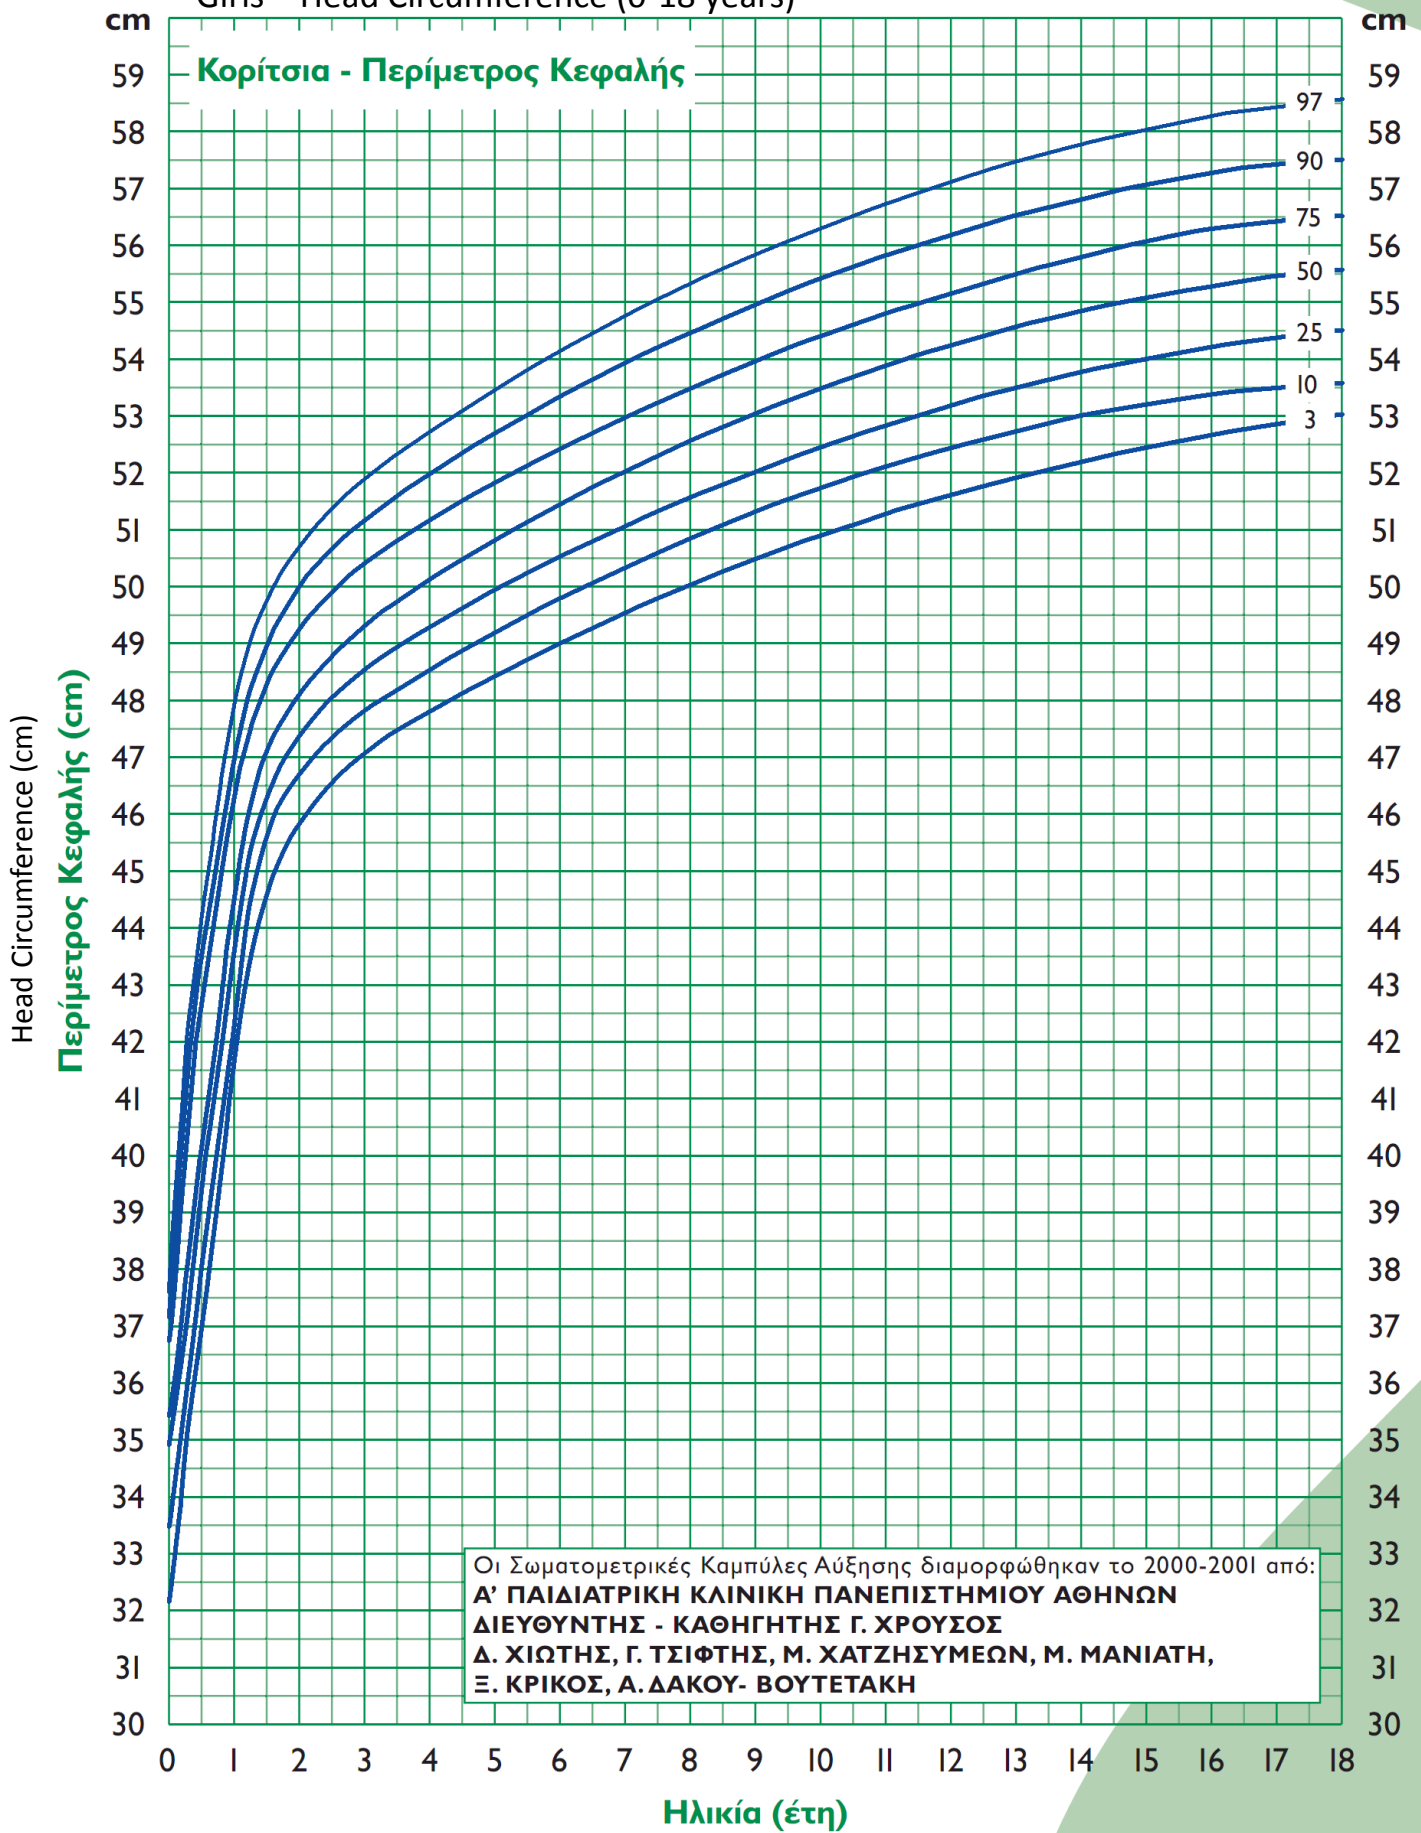

Greece

Girls – Head Circumference (0-18 years)

Οι Σωματομετρικές Καμπύλες Αύξησης διαμορφώθηκαν το 2000-2001 από:
Α' ΠΑΙΔΙΑΤΡΙΚΗ ΚΛΙΝΙΚΗ ΠΑΝΕΠΙΣΤΗΜΙΟΥ ΑΘΗΝΩΝ
ΔΙΕΥΘΥΝΤΗΣ - ΚΑΘΗΓΗΤΗΣ Γ. ΧΡΟΥΣΟΣ
Δ. ΧΙΩΤΗΣ, Γ. ΤΣΙΦΤΗΣ, Μ. ΧΑΤΖΗΣΥΜΕΩΝ, Μ. ΜΑΝΙΑΤΗ,
Ξ. ΚΡΙΚΟΣ, Α. ΔΑΚΟΥ- ΒΟΥΤΕΤΑΚΗ