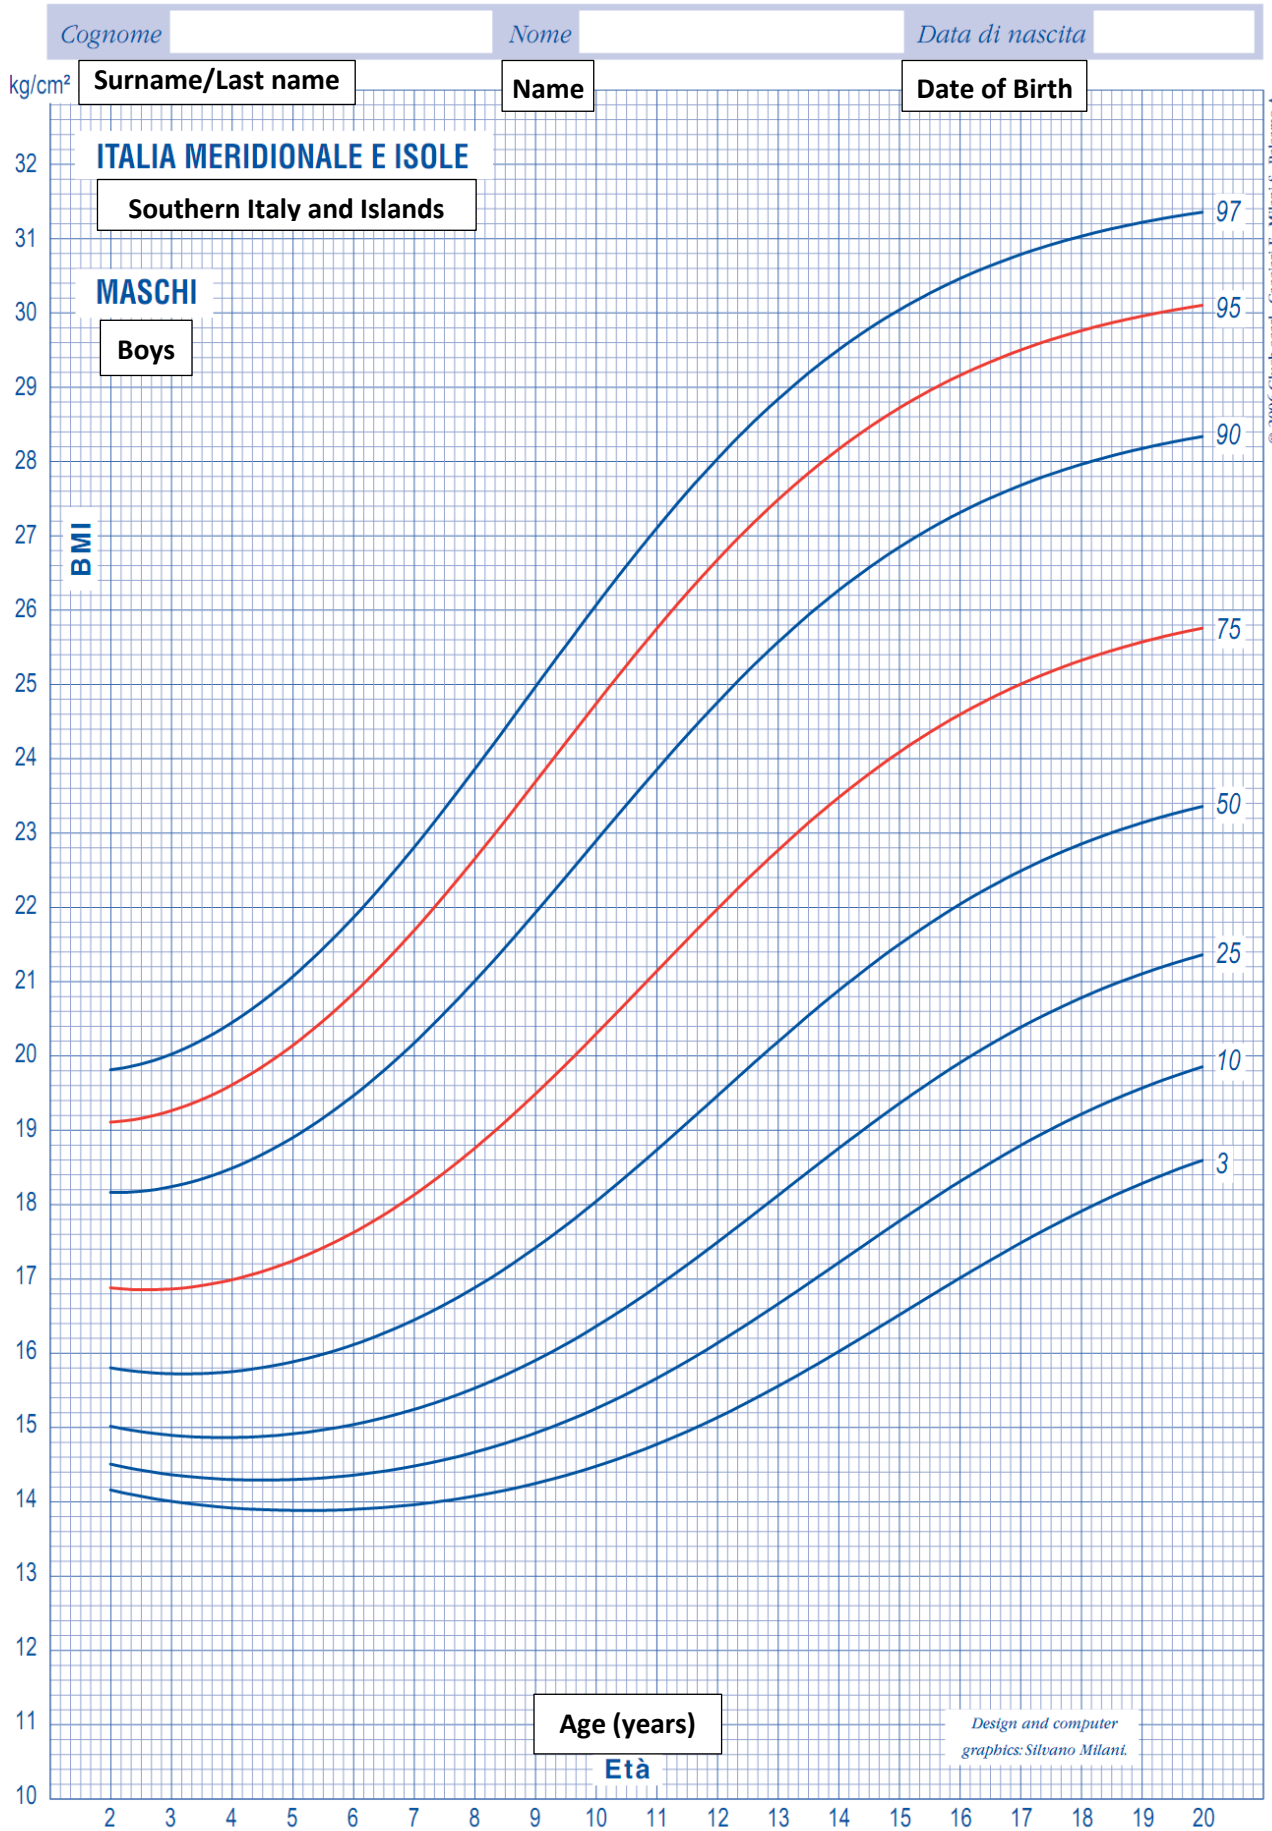

# Italian Reference Centiles, BMI for Age (2-20 Years)

## Centili Italiani di riferimento [2-20 anni] per altezza, peso e BMI

6/b