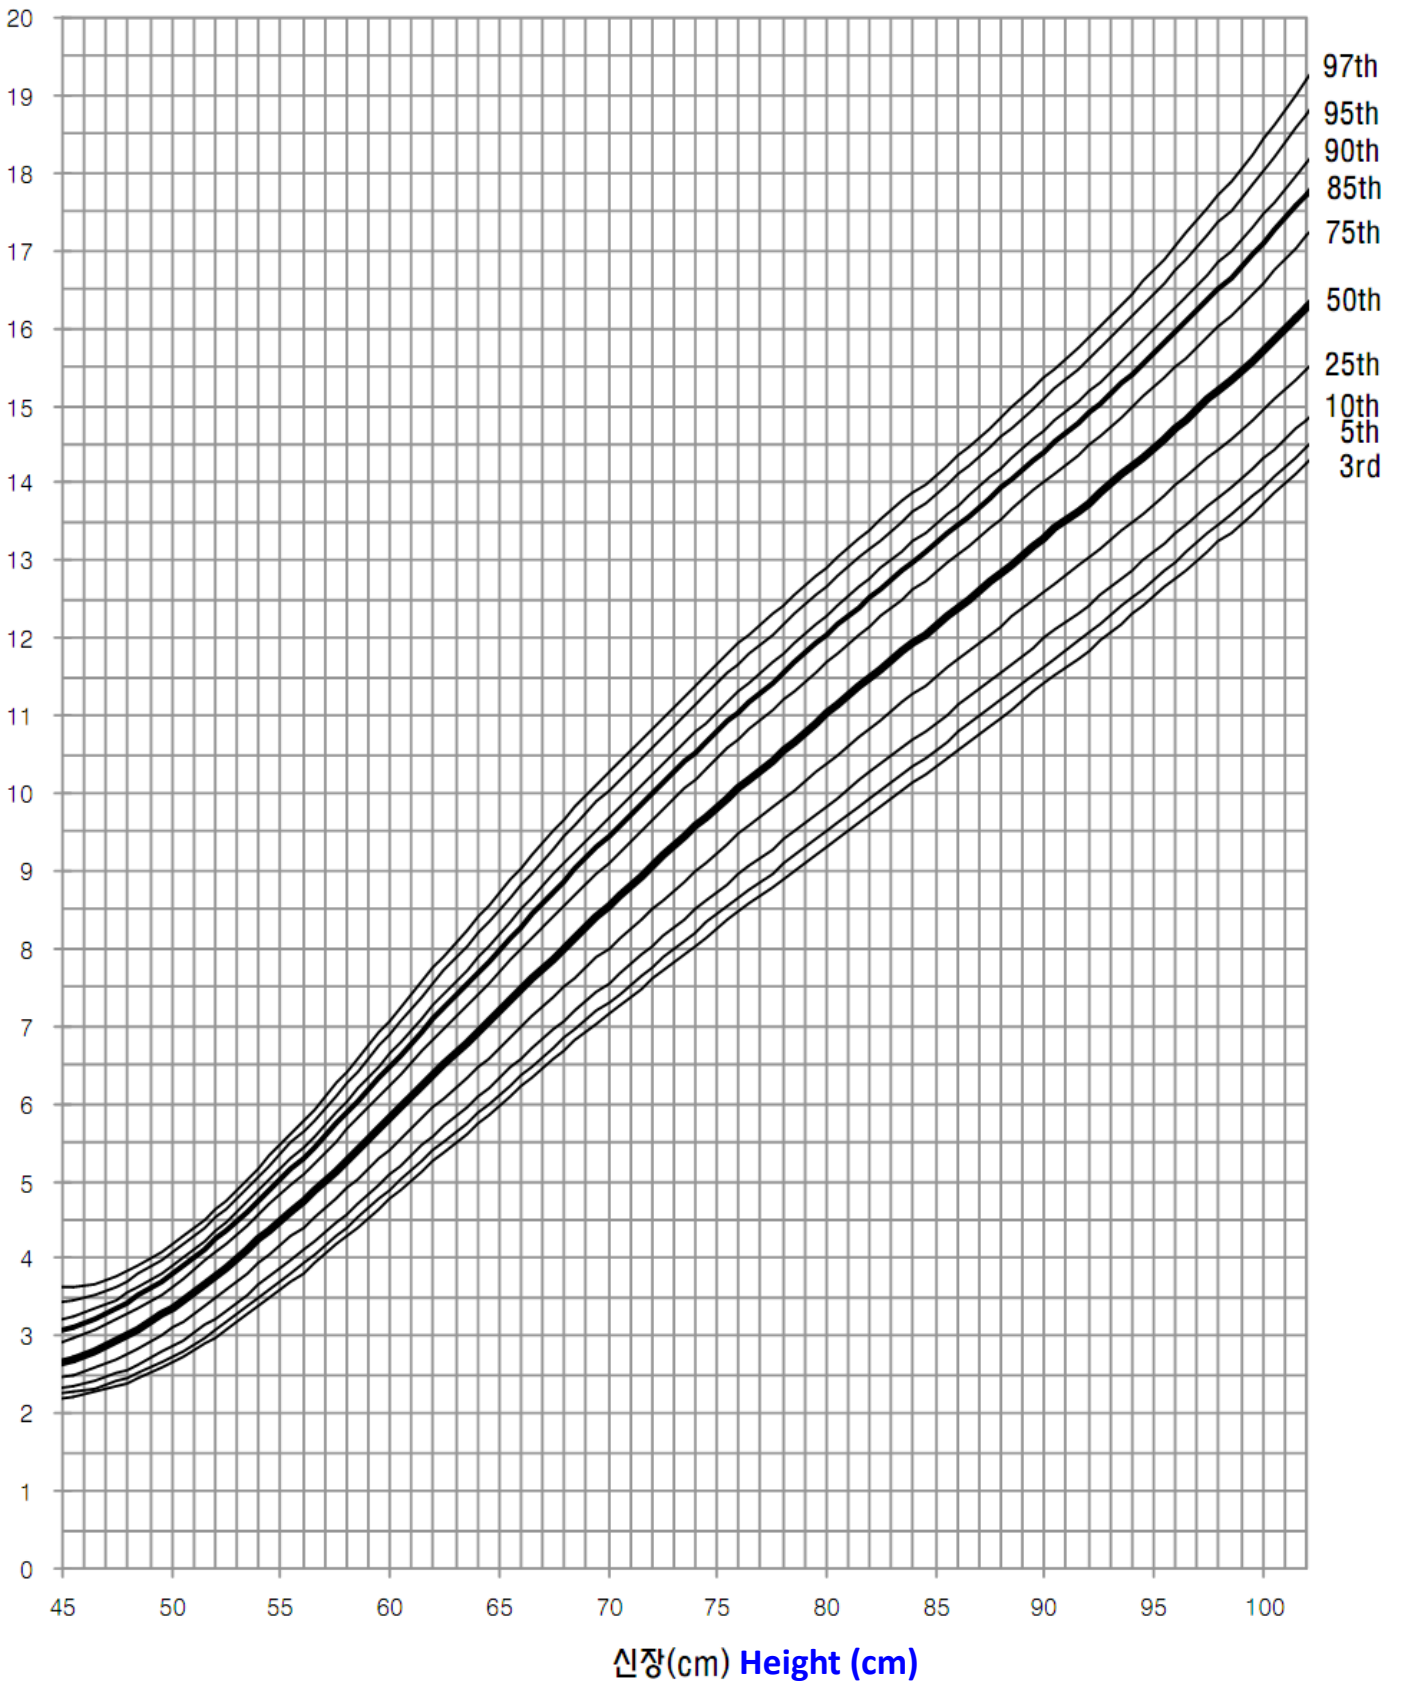

① 남아(45~102cm) South Korea (Boys)

Boys (45 - 102 cm)

체중(kg) Weight (kg)

그림 III-13. 신장별 체중 (남아, 45~102cm)
Figure III-13. Weight for height (boys, 45 - 102 cm)