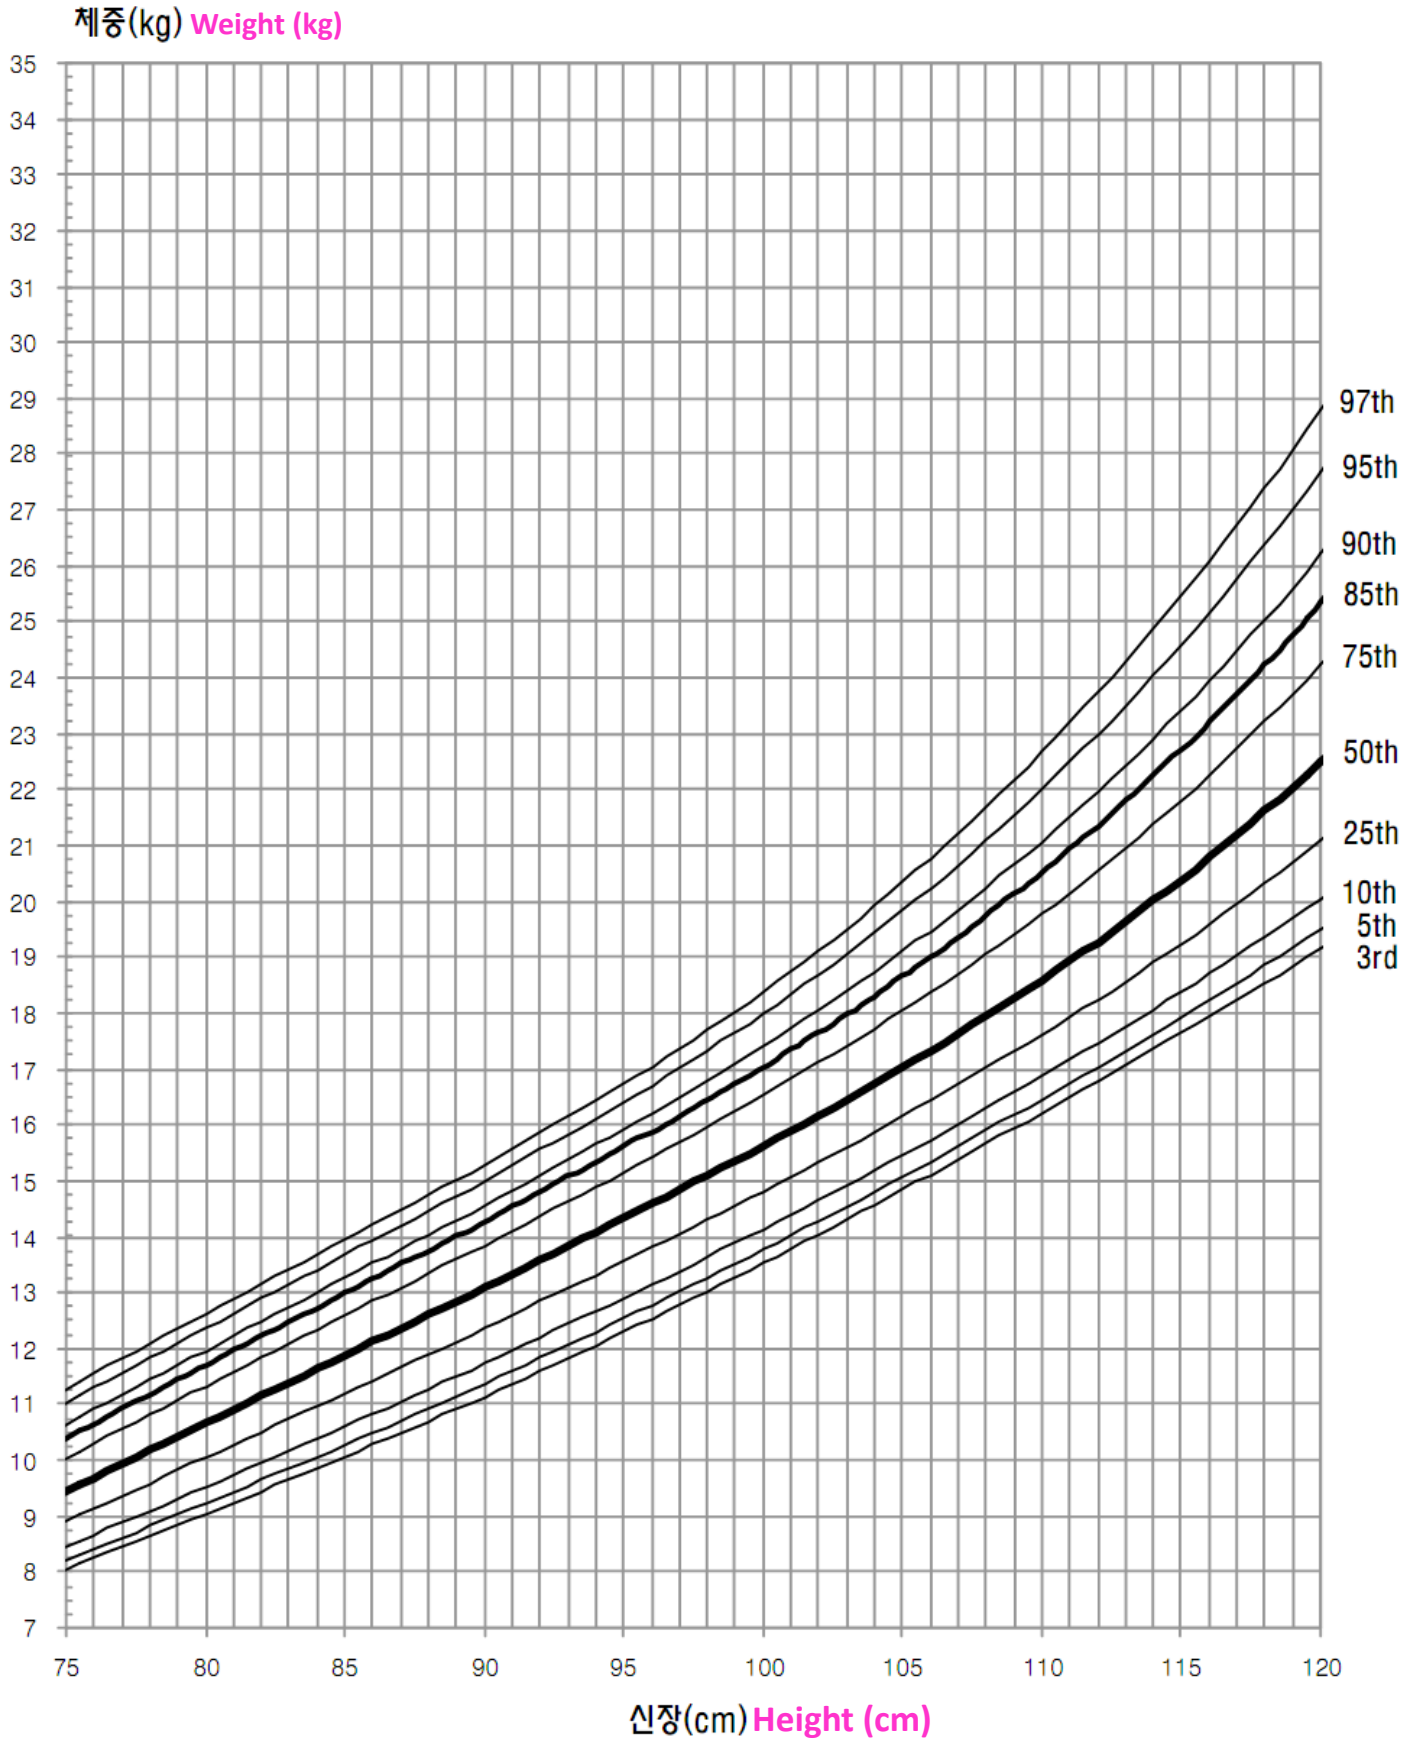

④ 여아(75~120cm)

Girls (75 – 120 cm)

South Korea (Girls)

그림 III-16. 신장별 체중 (여아, 75~120cm)

Figure III-16. Weight for height (girls, 75 – 120 cm)